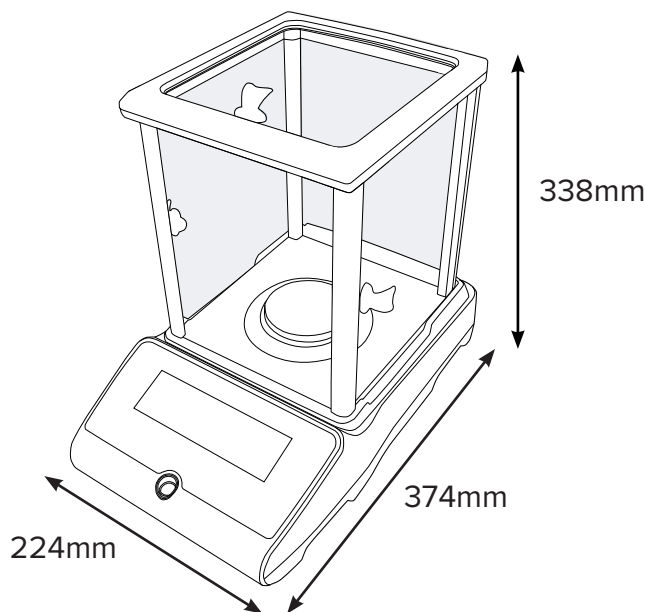

产品详情

型号	LAB 84e	LAB 124e	LAB 214e	LAB 254e	LAB 84i	LAB 124i	LAB 214i	LAB 254i
量程	80g	120g	210g	250g	80g	120g	210g	250g
精度	0.0001g	0.0001g	0.0001g	0.0001g	0.0001g	0.0001g	0.0001g	0.0001g
重复性 (S.D.)	0.0002g	0.0002g	0.0002g	0.0002g	0.0002g	0.0002g	0.0002g	0.0002g
线性误差	0.0003g	0.0003g	0.0003g	0.0003g	0.0003g	0.0003g	0.0003g	0.0003g
最小称重	0.002g	0.002g	0.002g	0.002g	0.002g	0.002g	0.002g	0.002g
秤盘大小	80mm ϕ							
称量单位	mg, g, ct, GN, N, dr, oz, ozt, dwt, mm, tl.T, tl.H, tl.S, T, 自定义单位							
稳定时间 (秒)	2							
接口	RS-232 / USB							
校准	外部校准				内部全自动校准 / 外部校准			
显示	背光LCD 24mm数高液晶显示							
电源	18VDC 50/60Hz 830mA 适配器							
工作温度	15° 到 35°C							
外壳	ABS 塑料							
防风罩尺寸	192x195x230mm							
整体尺寸	224x374x338mm (宽×深×高)							
净重量	5.8kg				6.2kg			

配件

物料编号	说明
104008036	AVT减震工作台
3012014259	防护罩
1120011156	ATP打印机
3014011014	RS-232转PC数据线
700100046	安全锁
600002028	AdamDU-数据采集软件
3074010267	USB数据线
700660290	检定证书
1120014641	AIP高速点阵打印机
700100410	ABI-1,离子发生器
700100207	E2 1g - 200g 校准砝码组
700100022	E2 100g 校准砝码
700100023	E2 200g 校准砝码
700100232	E2 50g 校准砝码
700100026	E2 1mg - 200g 校准砝码组
1060015357	密度测量仪, 0.1mg/mg通用

主要配件

AIP高速点阵打印机
AIP高速点阵打印机使用方便，可以连接任何有RS-232或者USB接口的设备。由于AIP能自动检测秤的设置，所以通信非常的顺畅、快速。AIP外壳是耐用的ABS塑料外壳，操作简单，只需使用一个on/off开关和一个进纸按钮。

ATP打印机
结合使用方便和设置快捷的特点，热敏打印机绝对是万能的。一个按键和三个易读LED指示灯使操作变得简单。

由提供